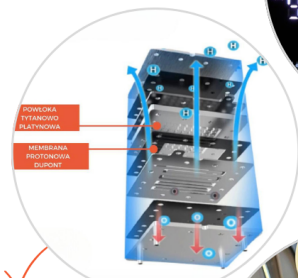

**Dotykowy ekran
i kontrola
parametrów
pracy**

**Wydajność 1500 ml
wodoru i tlenu na
minutę**

**Trwała membrana
SPE/PEM pokryta
platyną**

**Łatwy sposób
podłączania kilku osób**

**Okulary wodorowe
w zestawie**