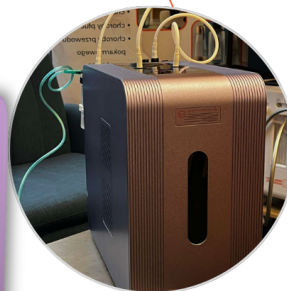

**Wydajność 1500 ml
wodoru i tlenu na
minutę**

**Trwała membrana
SPE/PEM pokryta
platyną**