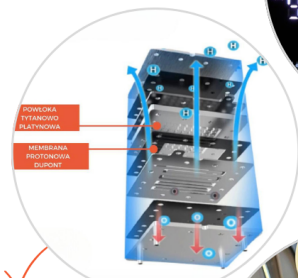

**Wydajność 1500 ml
wodoru i tlenu na
minutę**

**Trwała membrana
SPE/PEM pokryta
platyną**