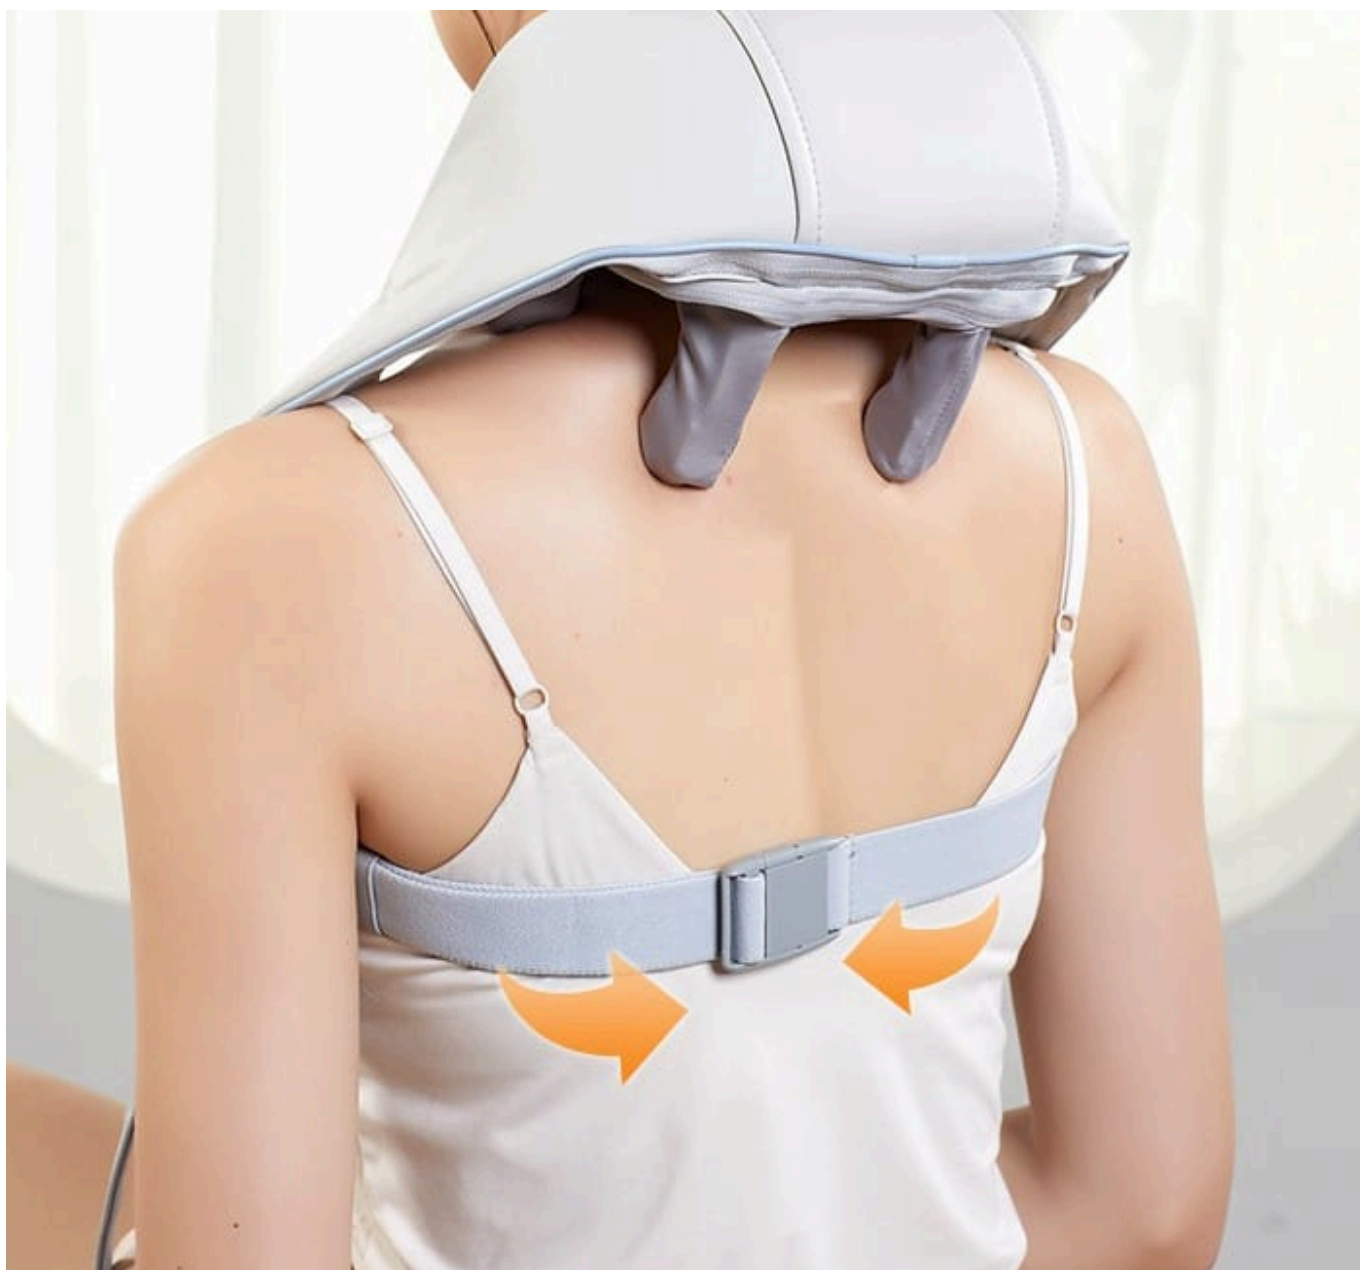

Dwa tryby użytkowania

Kołnierz umożliwia pracę w **dwóch trybach**:

- **Tryb ręczny** - regulacja intensywności poprzez **pociąganie za uchwyty**.
- **Tryb „bez użycia rąk”** - pozwala na masaż podczas **pracy, relaksu lub czytania**.

Cechy masażera do szyi i ramion z funkcją podgrzewania: