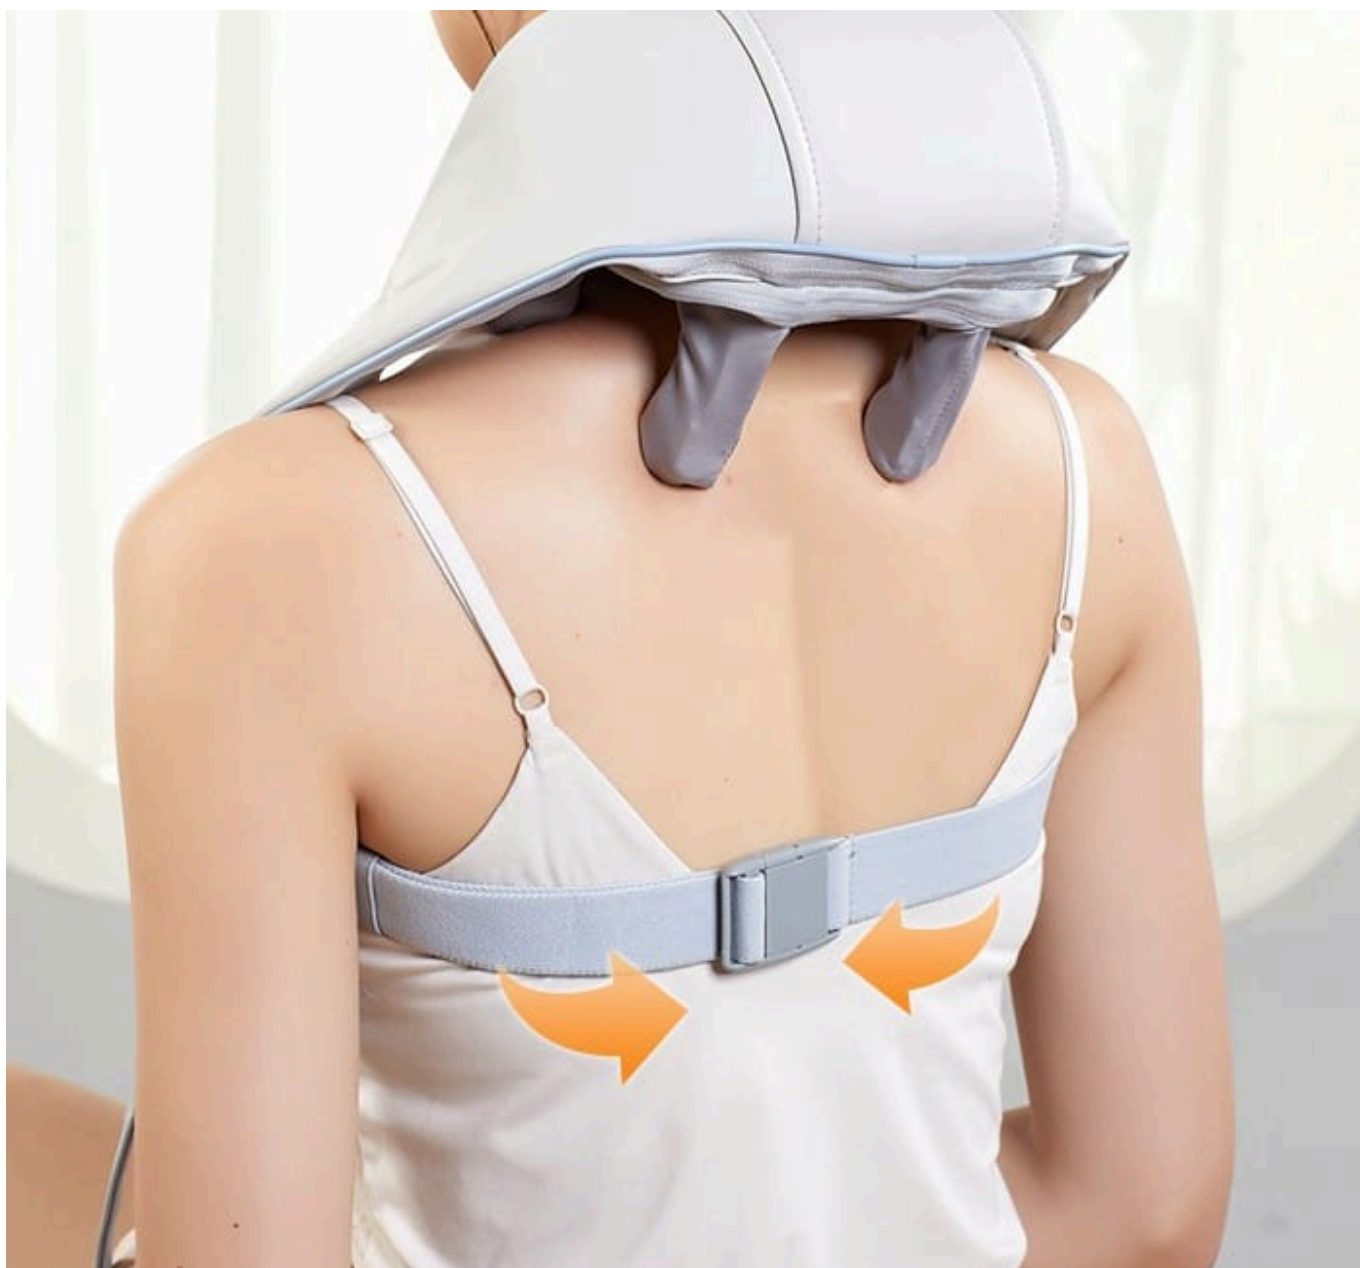

Dwa tryby użytkowania

Kołnierz umożliwia pracę w **dwóch trybach**:

- **Tryb ręczny** - regulacja intensywności poprzez **pociąganie za uchwyty**.
- **Tryb „bez użycia rąk”** - pozwala na masaż podczas **pracy, relaksu lub czytania**.

Cechy masażera do szyi i ramion z funkcją podgrzewania: