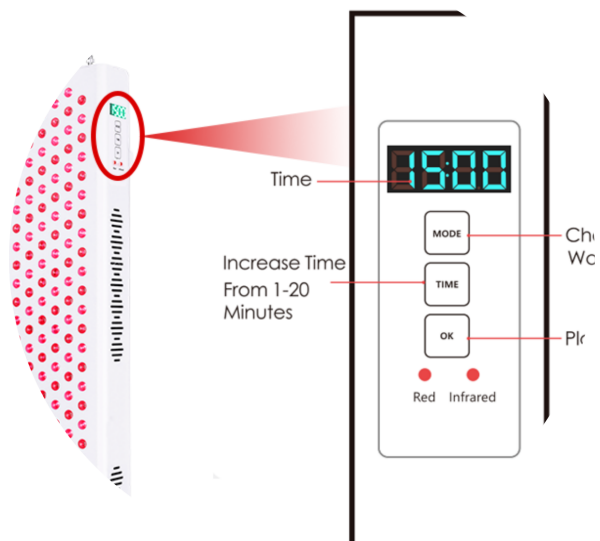

Link do produktu: <https://inhalatorywodoru.pl/lampa-do-terapii-swiatlem-czerwonym-rd1500-p-156.html>

Lampa do terapii światłem czerwonym RD1500

Cena brutto	2 999,00 zł
Cena netto	2 438,21 zł
Cena poprzednia	4 599,99 zł
Dostępność	Dostępny
Czas wysyłki	3 dni
Numer katalogowy	RED_RD1500
Kod EAN	5905629887047

Opis produktu

PEŁNA GWARANCJA · SERWIS NA TERENIE CAŁEJ POLSKI · NAJLEPSZEJ JAKOŚCI URZĄDZENIA · CERTYFIKATY JAKOŚCI I BEZPIECZEŃSTWA

Lampa LED RD1500 do terapii światłem czerwonym - skuteczna regeneracja mięśni i tkanek

KLUCZOWE ZALETY MODELU

2 długości fal

Terapia światłem 660 nm i 850 nm zapewnia kompleksowe odmłodzenie skóry oraz głęboką regenerację mięśni i stawów.

Prosta i intuicyjna obsługa

Ergonomiczne przyciski zapewniają szybką i wygodną obsługę.

Duży format w atrakcyjnej cenie

Wymiary lampy pozwalają obejmować duży obszar ciała.

Otwarta konstrukcja

Brak szklanej osłony pozwala światłu docierać głębiej, maksymalizując efektywność terapii.

Single Chip