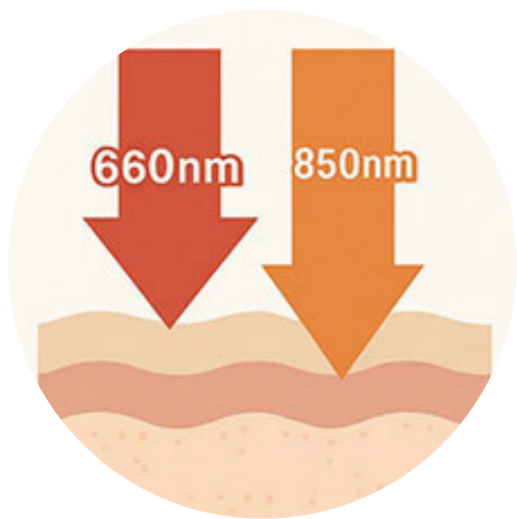

Link do produktu: <https://inhalatorywodoru.pl/lampa-do-terapii-swiatlem-czerwonym-rd1500-p-156.html>

Lampa do terapii światłem czerwonym RD1500

Cena brutto	2 999,00 zł
Cena netto	2 438,21 zł
Cena poprzednia	4 599,99 zł
Dostępność	Dostępny
Czas wysyłki	3 dni
Numer katalogowy	RED_RD1500
Kod EAN	5905629887047

KLUCZOWE ZALETY MODELU

2 długości fal

Terapia światłem 660 nm i 850 nm zapewnia kompleksowe odmłodzenie skóry oraz głęboką regenerację mięśni i stawów.

Prosta i intuicyjna obsługa

Ergonomiczne przyciski zapewniają szybką i wygodną obsługę.

Duży format w atrakcyjnej cenie

Wymiary lampy pozwalają obejmować duży obszar ciała.

Otwarta konstrukcja

Brak szklanej osłony pozwala światłu docierać głębiej, maksymalizując efektywność terapii.

Single Chip