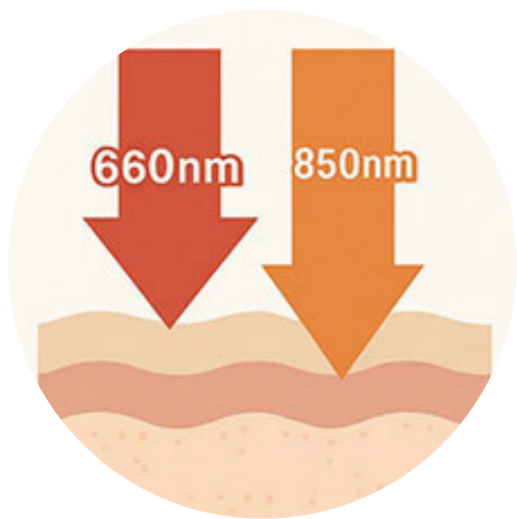

Dane aktualne na dzień: 06-05-2026 17:12

Link do produktu: <https://inhalatorywodoru.pl/lampa-do-terapii-swiatlem-czerwonym-rd1500-p-156.html>

Lampa do terapii światłem czerwonym RD1500

Cena brutto	2 999,00 zł
Cena netto	2 438,21 zł
Cena poprzednia	4 599,99 zł
Dostępność	Dostępny
Czas wysyłki	3 dni
Numer katalogowy	RED_RD1500
Kod EAN	5905629887047

KLUCZOWE ZALETY MODELU

2 długości fal

Terapia światłem 660 nm i 850 nm zapewnia kompleksowe odmłodzenie skóry oraz głęboką regenerację mięśni i stawów.

Prosta i intuicyjna obsługa

Ergonomiczne przyciski zapewniają szybką i wygodną obsługę.

Duży format w atrakcyjnej cenie

Wymiary lampy pozwalają obejmować duży obszar ciała.

Otwarta konstrukcja

Brak szklanej osłony pozwala światłu docierać głębiej, maksymalizując efektywność terapii.

Single Chip