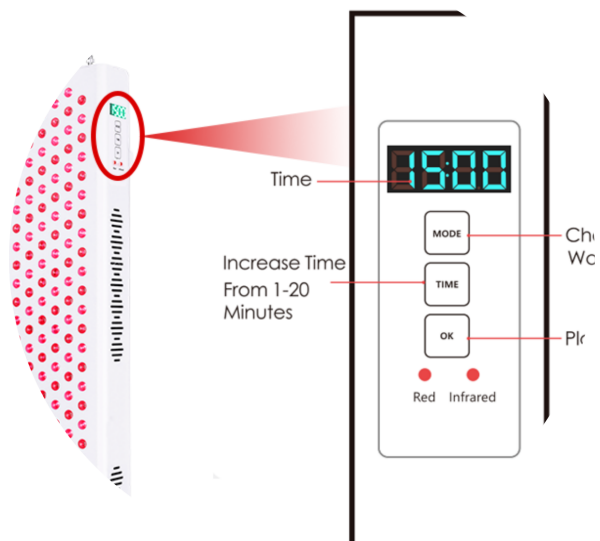

Dane aktualne na dzień: 06-05-2026 17:12

Link do produktu: <https://inhalatorywodoru.pl/lampa-do-terapii-swiatlem-czerwonym-rd1500-p-156.html>

Lampa do terapii światłem czerwonym RD1500

Cena brutto	2 999,00 zł
Cena netto	2 438,21 zł
Cena poprzednia	4 599,99 zł
Dostępność	Dostępny
Czas wysyłki	3 dni
Numer katalogowy	RED_RD1500
Kod EAN	5905629887047

Opis produktu

PEŁNA GWARANCJA · SERWIS NA TERENIE CAŁEJ POLSKI · NAJLEPSZEJ JAKOŚCI URZĄDZENIA · CERTYFIKATY JAKOŚCI I BEZPIECZEŃSTWA

Lampa LED RD1500 do terapii światłem czerwonym - skuteczna regeneracja mięśni i tkanek

KLUCZOWE ZALETY MODELU

2 długości fal

Terapia światłem 660 nm i 850 nm zapewnia kompleksowe odmłodzenie skóry oraz głęboką regenerację mięśni i stawów.

Prosta i intuicyjna obsługa

Ergonomiczne przyciski zapewniają szybką i wygodną obsługę.

Duży format w atrakcyjnej cenie

Wymiary lampy pozwalają obejmować duży obszar ciała.

Otwarta konstrukcja

Brak szklanej osłony pozwala światłu docierać głębiej, maksymalizując efektywność terapii.

Single Chip