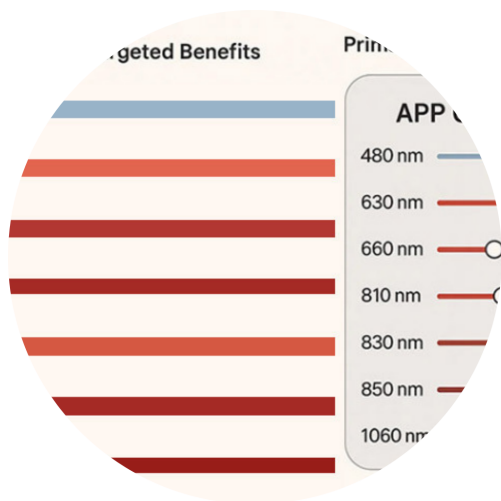

### 7 długości fal

szerokie spektrum od 480 nm (dla skóry) do 1060 nm (dla tkanek głębokich).