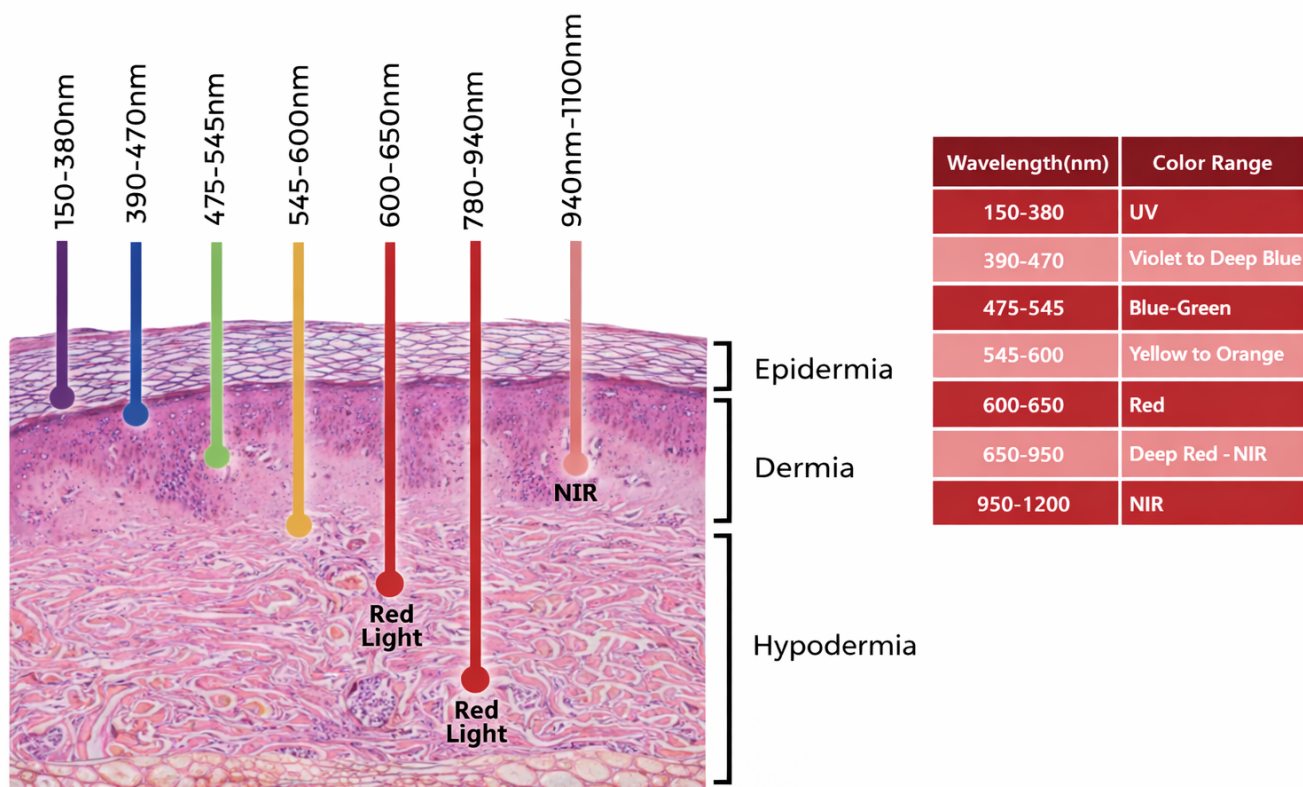

Każde pasmo ustawisz niezależnie (0-100%), tworząc spersonalizowane sesje fototerapii:

- **480 nm (niebieskie)** - działanie antybakteryjne, wsparcie oczyszczania skóry.
- **630-660 nm (czerwone)** - stymulacja kolagenu, poprawa jędrności i elastyczności.
- **810-850 nm (NIR)** - wsparcie mikrokrążenia, regeneracja mięśni i stawów (lampa na podczerwień).
- **1060 nm (głęboka podczerwień)** - najgłębsza penetracja, pobudzenie mitochondriów i procesów naprawczych.

### Precyzyjne działanie na różnych poziomach skóry

Każda długość fali przenika na inną głębokość, aktywując odmienne procesy biologiczne - od powierzchni naskórka aż po głębsze warstwy skóry.

**Światło niebieskie (Blue)** - działa głównie w naskórku, pomagając zredukować bakterie odpowiedzialne za niedoskonałości i wspierając oczyszczanie skóry.

**Światło zielone i żółte** - wspomaga wyrównanie kolorytu, rozświetlenie oraz regenerację skóry.

**Światło czerwone (Red)** - dociera głębiej do skóry właściwej, stymulując produkcję kolagenu i elastyny, poprawiając jędrność oraz elastyczność.

**Światło bliskiej podczerwieni (NIR)** - przenika najgłębiej, wspierając regenerację komórkową, mikrokrążenie i procesy naprawcze.

Dzięki połączeniu 7 spektrów w jednym urządzeniu, lampa LED umożliwia kompleksową terapię skóry: **od pracy na problemach powierzchniowych po intensywne wsparcie anti-aging i regeneracji**. To profesjonalna technologia, którą możesz stosować wygodnie w jednym zabiegu.