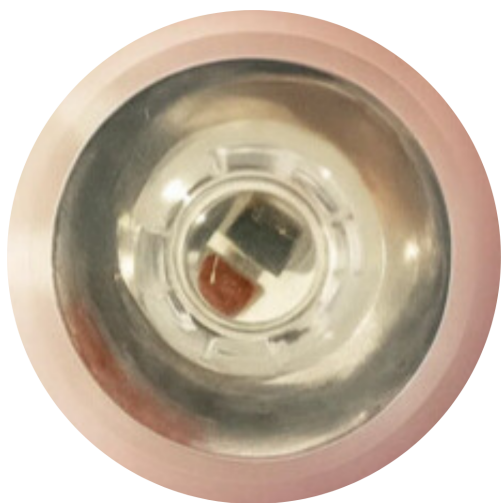

7 długości fal

szerokie spektrum od 480 nm (dla skóry) do 1060 nm (dla tkanek głębokich).

Ekran dotykowy

oraz pilot w zestawie dla łatwego sterowania.

Indywidualne sterowanie

Możliwość sterowania każdą falą osobno.

Otwarta konstrukcja

Brak szklanej osłony pozwala światłu docierać głębiej, maksymalizując efektywność terapii.

Technologia Dual Chip

dwie fale światła z jednej diody dla
równomiernej terapii.

Serwis i gwarancja w Polsce