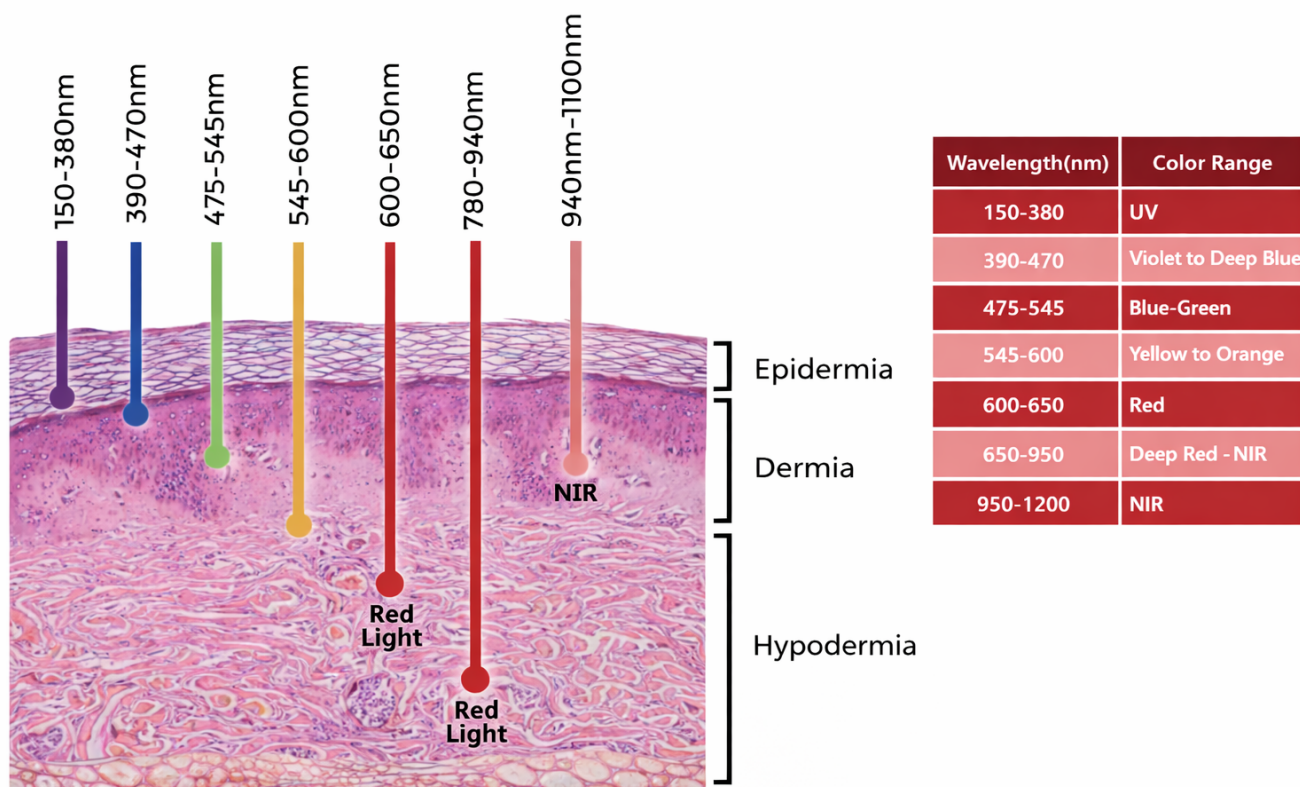

Każde pasmo ustawisz niezależnie (0-100%), tworząc spersonalizowane sesje fototerapii:

- **480 nm (niebieskie)** - działanie antybakteryjne, wsparcie oczyszczania skóry.
- **630-660 nm (czerwone)** - stymulacja kolagenu, poprawa jędrności i elastyczności.
- **810-850 nm (NIR)** - wsparcie mikrokrążenia, regeneracja mięśni i stawów (lampa na podczerwień).
- **1060 nm (głęboka podczerwień)** - najgłębsza penetracja, pobudzenie mitochondriów i procesów naprawczych.

Precyzyjne działanie na różnych poziomach skóry

Każda długość fali przenika na inną głębokość, aktywując odmienne procesy biologiczne - od powierzchni naskórka aż po głębsze warstwy skóry.

Światło niebieskie (Blue) - działa głównie w naskórku, pomagając zredukować bakterie odpowiedzialne za niedoskonałości i wspierając oczyszczanie skóry.

Światło zielone i żółte - wspomaga wyrównanie kolorytu, rozświetlenie oraz regenerację skóry.

Światło czerwone (Red) - dociera głębiej do skóry właściwej, stymulując produkcję kolagenu i elastyny, poprawiając jędrność oraz elastyczność.

Światło bliskiej podczerwieni (NIR) - przenika najgłębiej, wspierając regenerację komórkową, mikrokrążenie i procesy naprawcze.

Dzięki połączeniu 7 spektrów w jednym urządzeniu, lampa LED umożliwia kompleksową terapię skóry: **od pracy na problemach powierzchniowych po intensywne wsparcie anti-aging i regeneracji**. To profesjonalna technologia, którą możesz stosować wygodnie w jednym zabiegu.