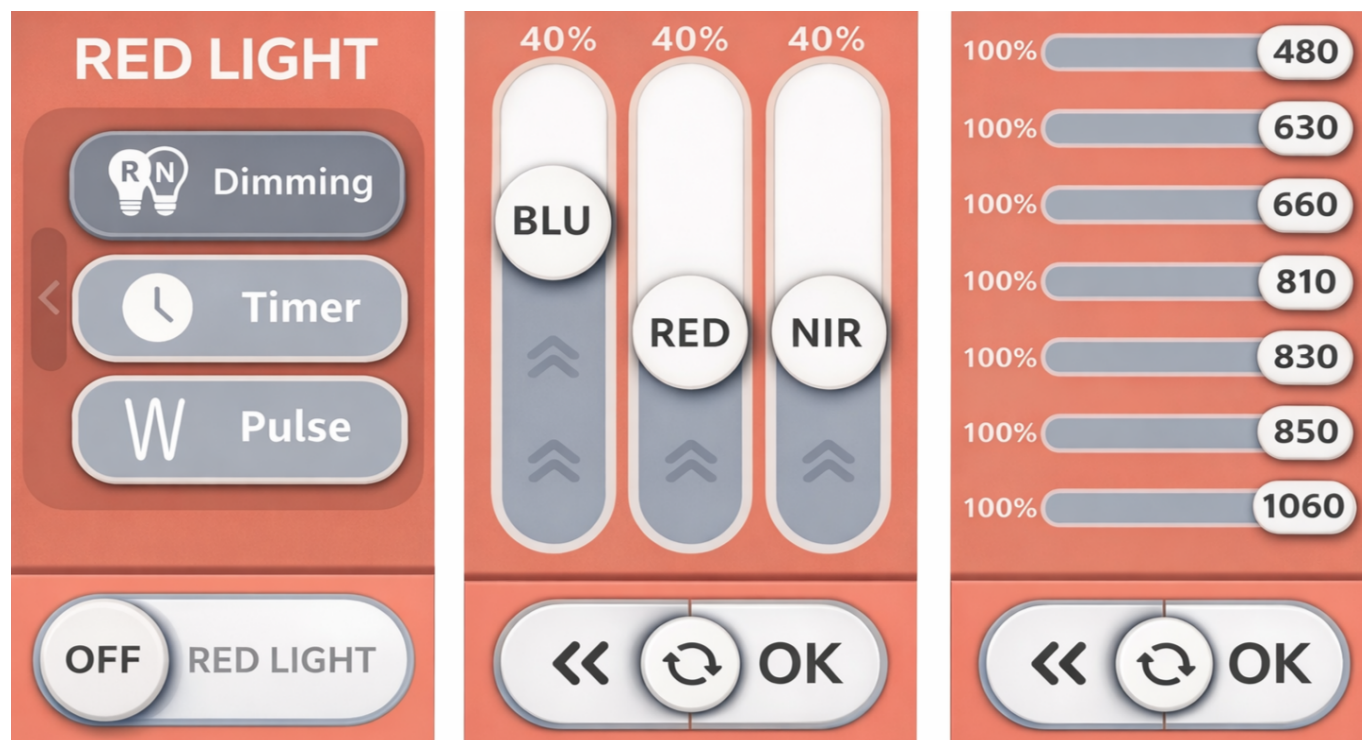

Timer

Czas, który umożliwia ustawienie długości trwania zabiegu.

Pulse

Pulsacja dotycząca fal podczerwonych, można ustalić częstotliwość pulsu 0-9999Hz.