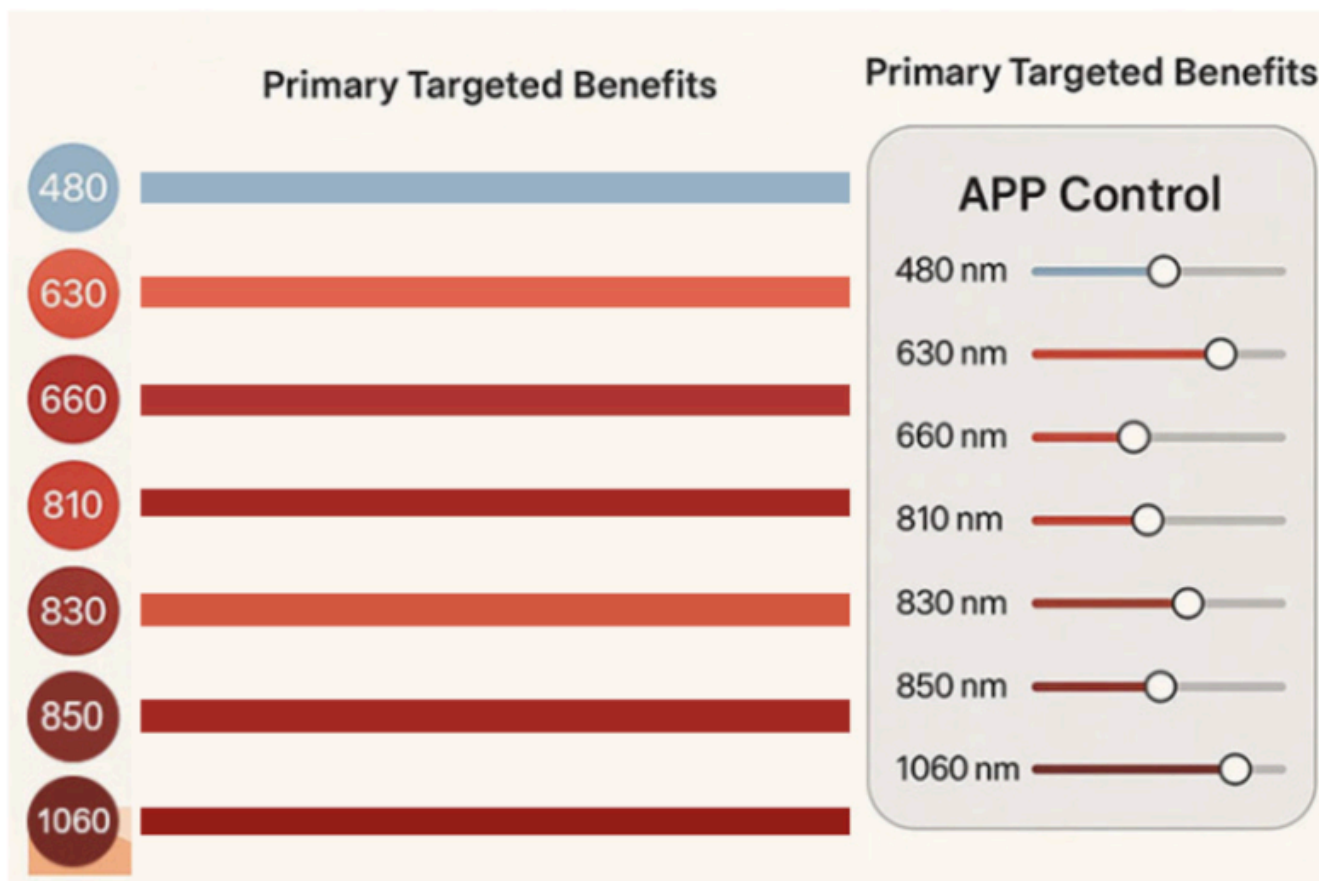

Aż 7 długości fali

Od niebieskiego światła po zaawansowaną podczerwień - możesz dopasować terapię do swoich potrzeb: od oczyszczenia i ukojenia skóry, po stymulację kolagenu i głęboką regenerację tkanek.

Każde pasmo ustawisz niezależnie (0-100%), tworząc spersonalizowane sesje fototerapii:

- **480 nm (niebieskie)** - działanie antybakteryjne, wsparcie oczyszczania skóry.
- **630-660 nm (czerwone)** - stymulacja kolagenu, poprawa jędrności i elastyczności.
- **810-850 nm (NIR)** - wsparcie mikrokrążenia, regeneracja mięśni i stawów (lampa na podczerwień).
- **1060 nm (głęboka podczerwień)** - najgłębsza penetracja, pobudzenie mitochondriów i procesów naprawczych.

Precyzyjne działanie na różnych poziomach skóry

Każda długość fali przenika na inną głębokość, aktywując odmienne procesy biologiczne - od powierzchni naskórka aż po głębsze warstwy skóry.

Światło niebieskie (Blue) - działa głównie w naskórku, pomagając zredukować bakterie odpowiedzialne za niedoskonałości i wspierając oczyszczanie skóry.

Światło zielone i żółte - wspomaga wyrównanie kolorytu, rozświetlenie oraz regenerację skóry.

Światło czerwone (Red) - dociera głębiej do skóry właściwej, stymulując produkcję kolagenu i elastyny, poprawiając jędrność oraz elastyczność.