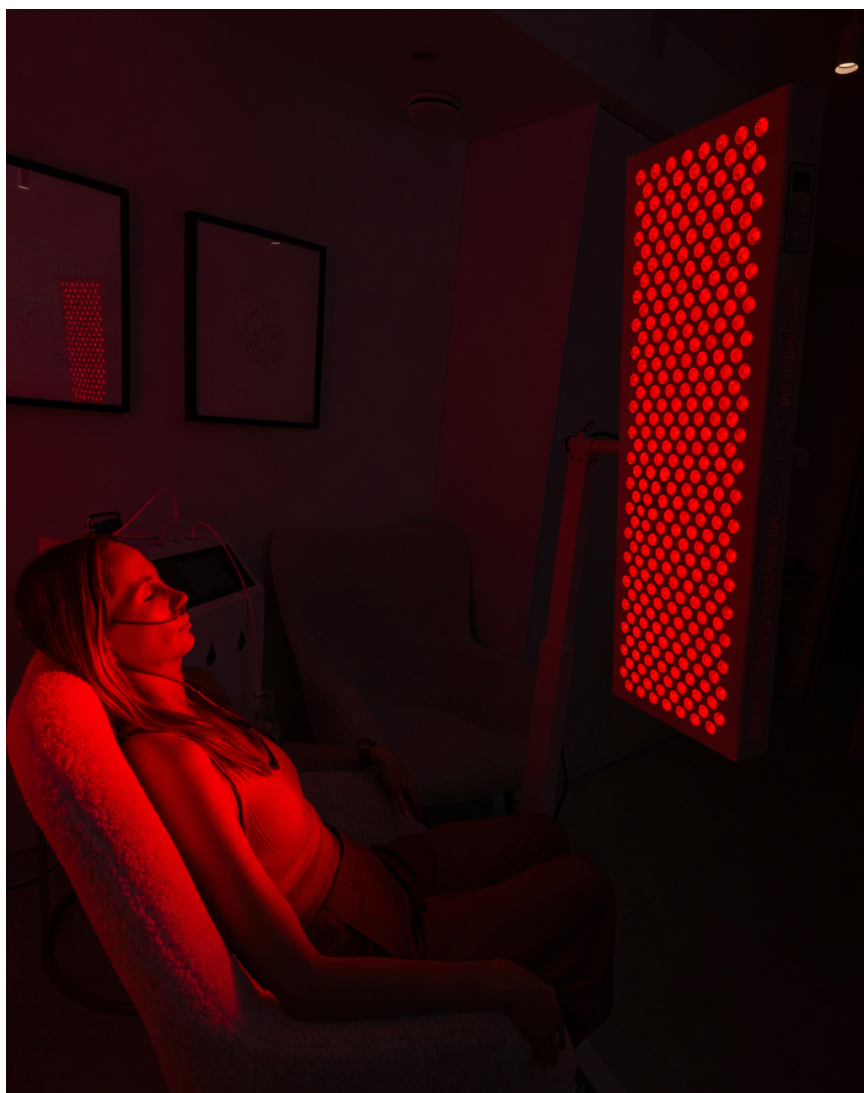

Światło, które naprawdę działa - nowa jakość terapii LED

Poznaj RDPRO1500-FS7 - panel do terapii światłem LED, który daje Ci pełną kontrolę nad **regeneracją skóry, mięśni i tkanek**.

To profesjonalne narzędzie do pielęgnacji, zdrowia i relaksu. Panel łączy w sobie precyzyjną regulację natężenia światła (0-100% jasności), możliwość sterowania przez aplikację lub pilot i **zaawansowaną technologię Dual Chip**, co pozwala uzyskać równomierny, skuteczny efekt.

Chcesz poprawić kondycję skóry, przyspieszyć regenerację po treningu albo wspomóc samopoczucie i zdrowie - RDPRO1500-FS7 to wszechstronne rozwiązanie, **które działa od powierzchni skóry aż po głębsze tkanki**, z pełną kontrolą i komfortem użycia.