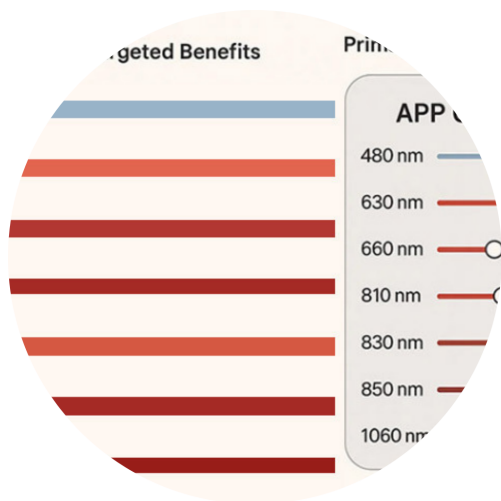

7 długości fal

szerokie spektrum od 480 nm (dla skóry) do 1060 nm (dla tkanek głębokich).