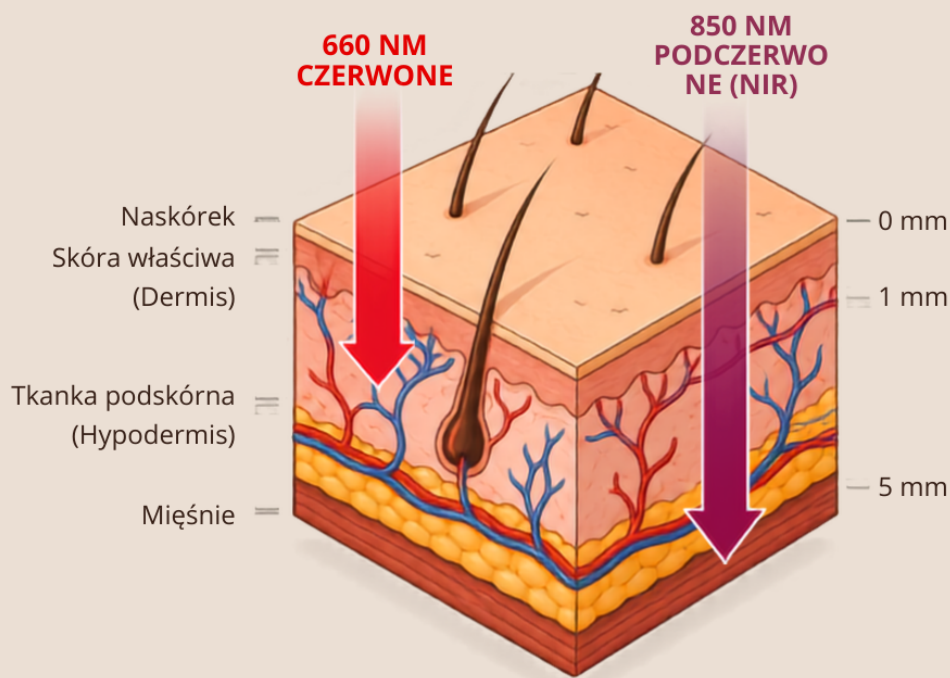

STYMULACJA AKTYWNOŚCI MÓZGU