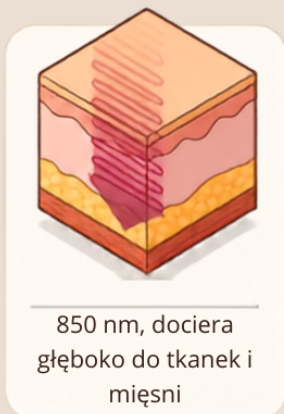

## YD007 - Profesjonalna Mata do Światłoterapii LED dla Całego Ciała

Odkryj moc terapii światłem klasy medycznej we własnym domu

Wyobraź sobie regenerację, odprężenie i wsparcie naturalnych procesów organizmu bez wychodzenia z domu. Mata do światłoterapii LED YD007 została stworzona dla osób, które chcą korzystać z profesjonalnych rozwiązań stosowanych w gabinetach wellness, fizjoterapii i klinikach - w komfortowych warunkach własnej sypialni.

### PENETRACJA ŚWIATŁA CZERWONEGO

### PENETRACJA ŚWIATŁA PODCZERWONEGO (NIR)