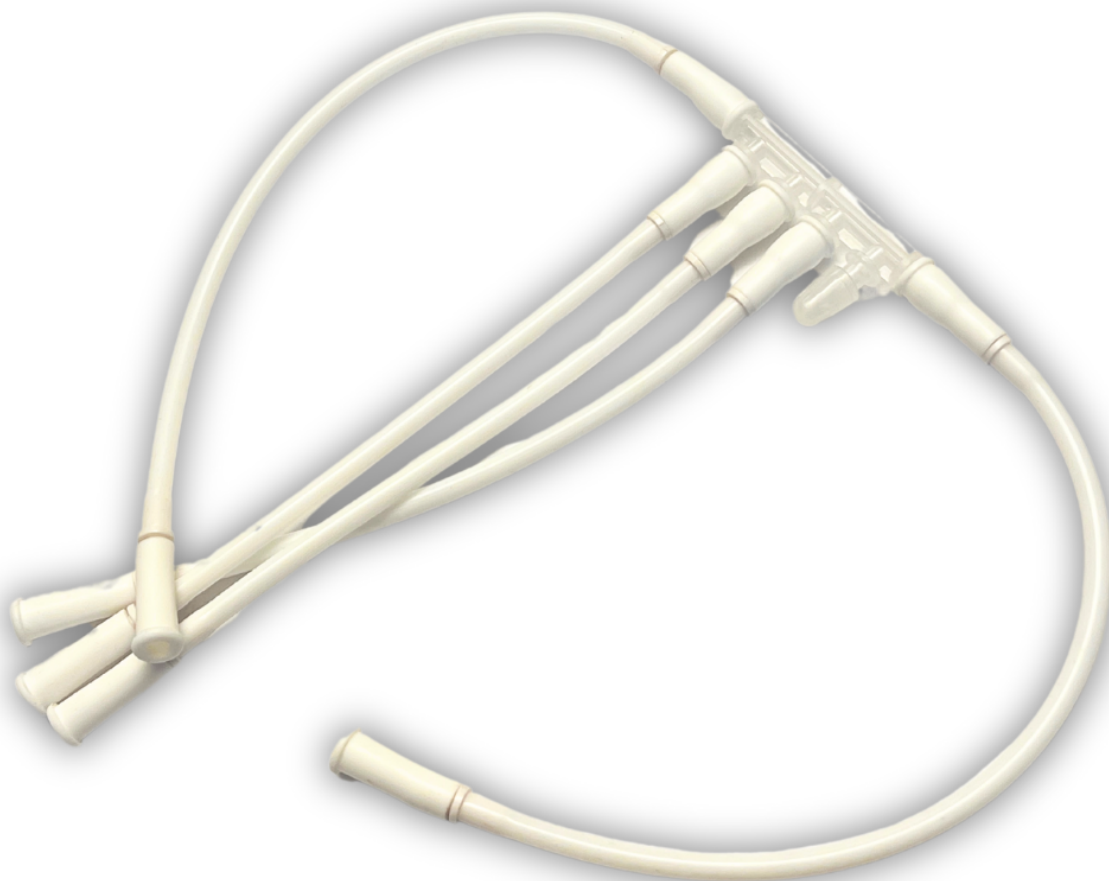

Dane aktualne na dzień: 22-05-2026 04:09

Link do produktu: <https://inhalatorywodoru.pl/rozdzielacz-z-rurkami-duzy-p-112.html>

Rozdzielacz z rurkami duży

Cena brutto	29,99 zł
Cena netto	24,38 zł
Cena poprzednia	39,99 zł
Dostępność	Dostępny
Czas wysyłki	3 dni
Numer katalogowy	FUN_RDZ_RUR_DUZ

Opis produktu

Dodatkowy zestaw rurek z łącznikiem do zakupionego wcześniej inhalatora wodoru.

Dodatkowy, zestaw rurek z łącznikiem do inhalatora wodoru to niezwykle przydatny akcesorium dla osób korzystających z inhalacji wodorowych. Ta specjalnie zaprojektowana rurka pozwala na wygodne wdychanie wodoru, przez 2 osoby jednocześnie, co może mieć korzystny wpływ na **zdrowie i samopoczucie**.

Główne cechy produktu:

Specjalne zakończenia: Dzięki specjalnym zakończeniom rurka dobrze trzyma się na wylotach łącznika i z łatwością podłączymy ją do każdego modelu inhalatora.

Ergonomiczny design: Rurka z łącznikiem została zaprojektowana tak, aby była łatwa do użytkowania. Posiada odpowiednią długość i szerokość, aby umożliwić wygodne inhalacje.

Kompatybilność: Rurka z łącznikiem jest kompatybilna z wieloma [inhalatorami wodoru](#) dostępnymi na rynku, dzięki czemu można ją używać z istniejącym sprzętem.

Łatwa w czyszczeniu: Zestaw jest łatwy do utrzymania w czystości i prosty do dezynfekcji, aby zapewnić higieniczne warunki inhalacji.